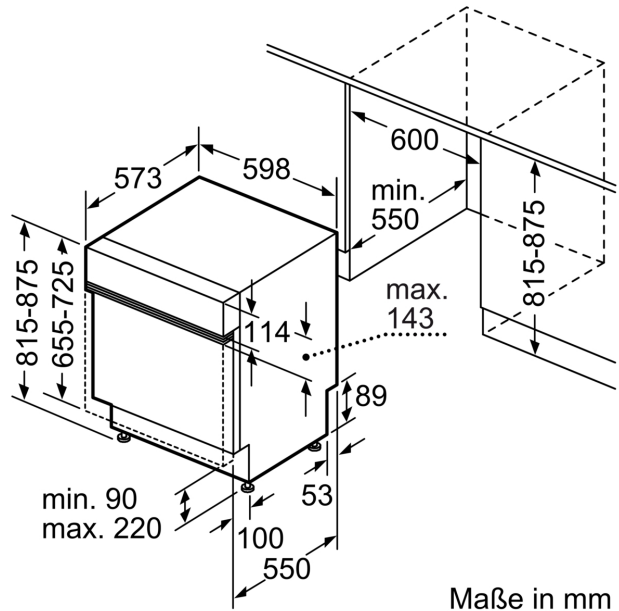

Energieeffizienzklasse:	D
Energieverbrauch des eco-Programms pro 100 Betriebszyklen (EU 2017/1369):	84 kWh
Höchste Anzahl von Maßgedecken (EU 2017/1369):	13
Wasserverbrauch in Litern im eco-Programm pro Betriebszyklus (EU 2017/1369):	9,0 l
Programmdauer (EU 2017/1369):	4:30 h
Luftschallemissionen (EU 2017/1369):	42 dB(A) re 1pW
Luftschallemissionsklasse (EU 2017/1369):	B
Bauform:	Integrierbar
Höhe der Arbeitsplatte:	0 mm
Abmessungen des Gerätes:	815 x 598 x 573 mm
Nischenmaße für Installation mm (HxBxT):	815-875 x 600 x 550 mm
Tiefe bei geöffneter Tür (90°):	1150 mm
Höhenverstellbare Füße:	Ja - alle von vorne
Höhenverstellung max.:	60 mm
Verstellbarer Sockel:	Horizontal und Vertikal
Nettogewicht:	34,4 kg
Bruttogewicht:	36,5 kg
Anschlusswert:	2400 W
Absicherung:	10 A
Spannung:	220-240 V
Frequenz:	50; 60 Hz
Länge Anschlusskabel:	175,0 cm
Steckerart:	Schuko-/Gardy.m.Erdung
Länge Zulaufschlauch:	165 cm
Länge Ablaufschlauch:	190 cm
EAN-Nummer:	4242004284772
Art der Installation:	Teilintegriert

- Glasschutz-Technik
- inkl. Backblechhalter (2x)
- inkl. Flaschenhalter
- inkl. Kleinteilehalter (2x)
- Salzeinfüllhilfe (Trichter)
- Inkl. Dampfschutz für die Arbeitsplatte
- Gerätemaße (H x B x T): 81.5 cm x 59.8 cm x 57.3 cm

* Garantiebedingungen finden Sie unter
<https://www.constructa.com/de/service/garantie>

Teilintegrierter Geschirrspüler, 60 cm, Gebürsteter Stahl CG6IS00HBD

Maße in mm

⚡ Steckdose
() Werte mit Verlängerungssatz

Maße in mm