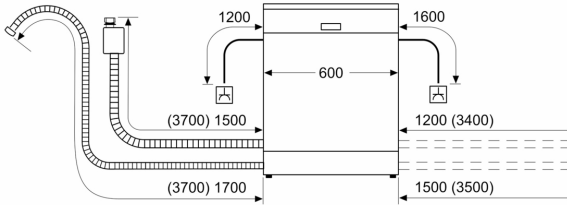

- Glasschutz-Technik
- inkl. Backblechhalter (2x)
- inkl. Flaschenhalter
- inkl. Kleinteilehalter (2x)
- Salzeinfüllhilfe (Trichter)
- Inkl. Dampfschutz für die Arbeitsplatte
- Gerätemaße (H x B x T): 81.5 cm x 59.8 cm x 57.3 cm

* Garantiebedingungen finden Sie unter
<https://www.constructa.com/de/service/garantie>

Teilintegrierter Geschirrspüler, 60 cm, Gebürsteter Stahl CG6IS00HBD

Maße in mm

⚡ Steckdose
() Werte mit Verlängerungssatz